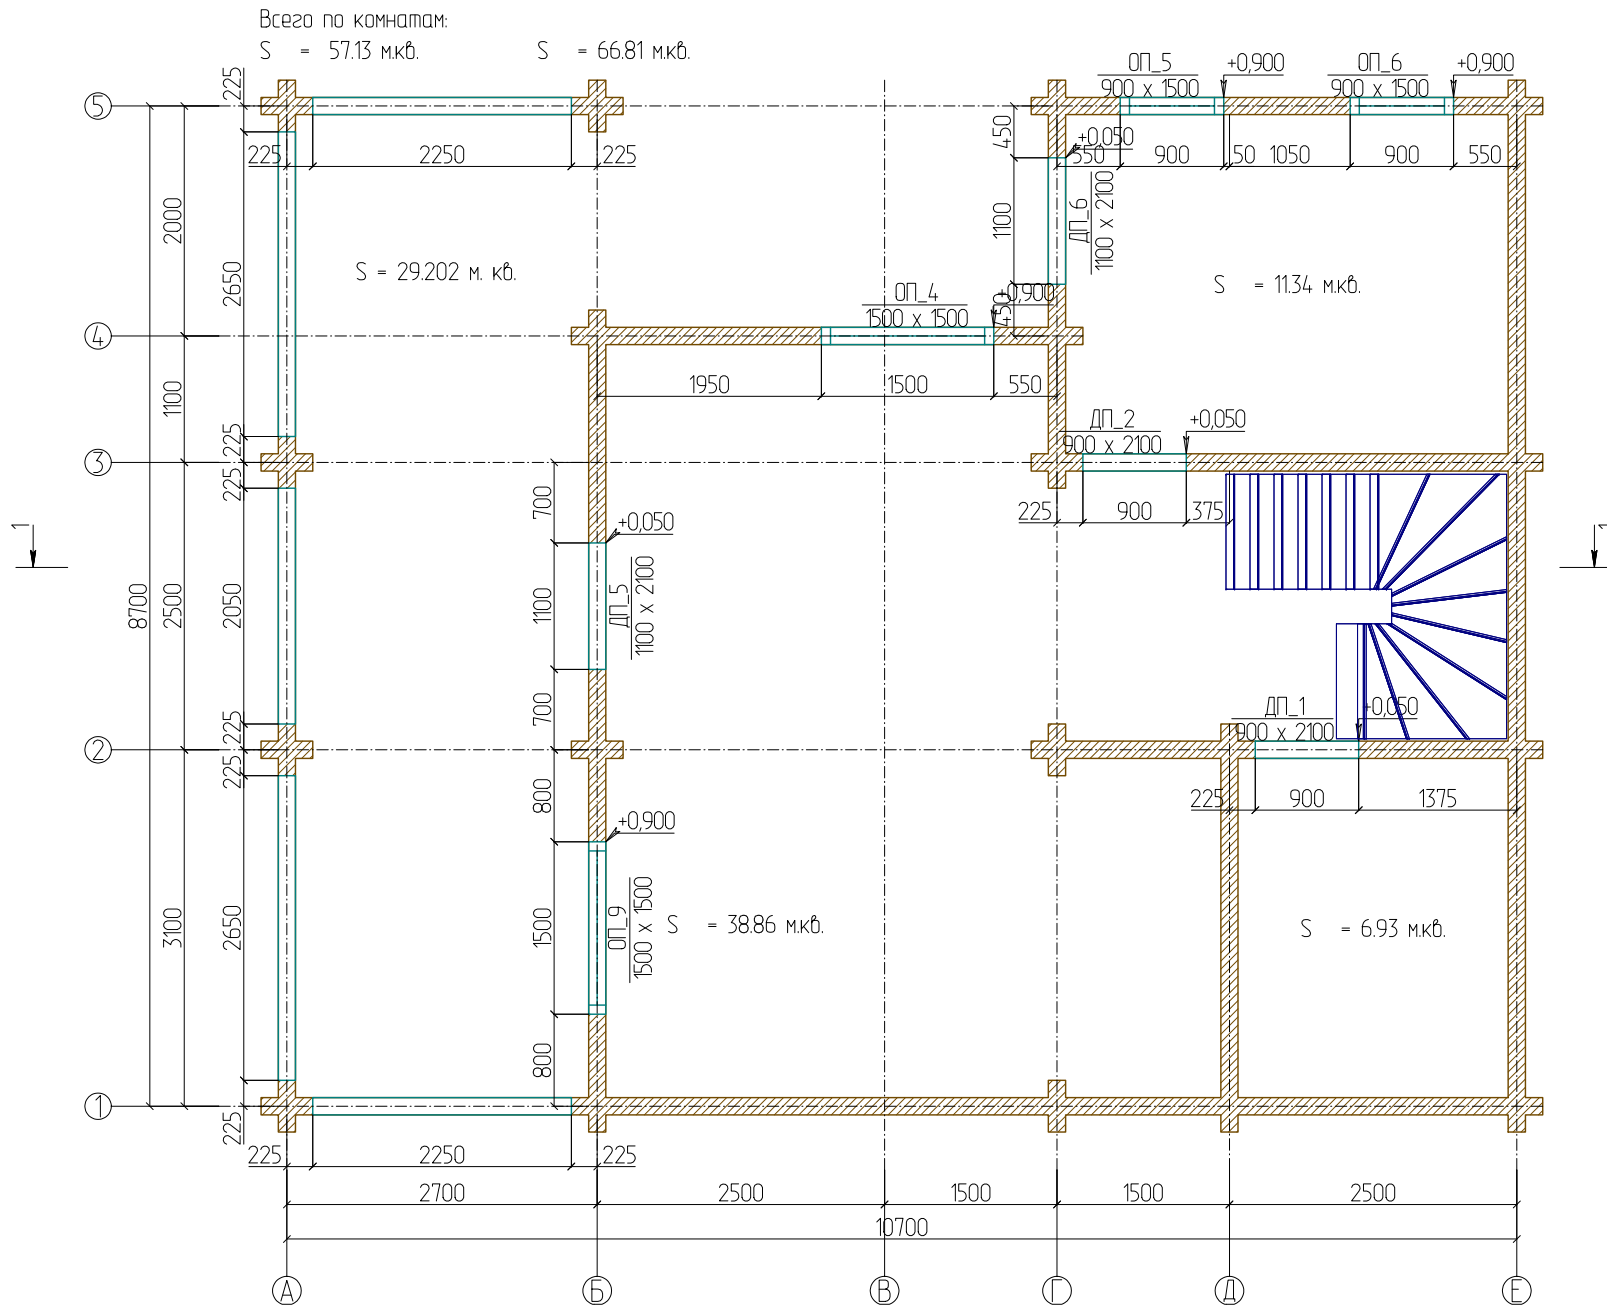

# План на отп. 0,000

# План на отм. +3,150

Всего по комнатам:

S = 63.17 мкв.

S = 72.8 мкв.